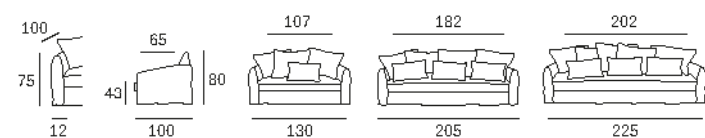

cm

1965

arles - naples

biarritz

bidart

bordeaux

cannes

cassis

columbia

courchevel - chamonix

megève

monaco

nomad

oslo

saint martin