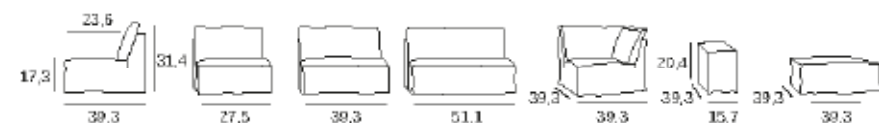

inch

1965

arles - naples

biarritz

bidart

bordeaux

cannes

cassis

columbia

courchevel - chamonix

megève

monaco

nomad

oslo

saint martin