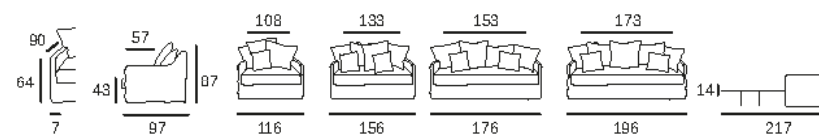

cm

1965

arles - naples

biarritz

bidart

bordeaux

cannes

cassis

columbia

courchevel - chamonix

megève

monaco

nomad

oslo

saint martin