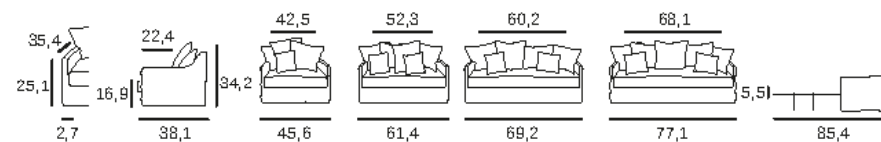

inch

1965

arles - naples

biarritz

bidart

bordeaux

cannes

cassis

columbia

courchevel - chamonix

megève

monaco

nomad

oslo

saint martin