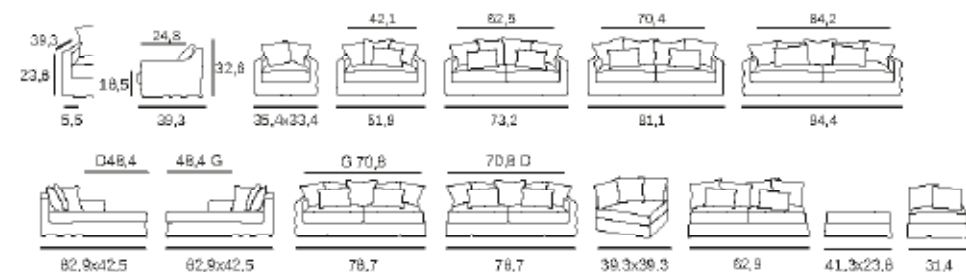

inch

1965

arles - naples

biarritz

bidart

bordeaux

cannes

cassis

columbia

courchevel - chamonix

megève

monaco

nomad

oslo

saint martin