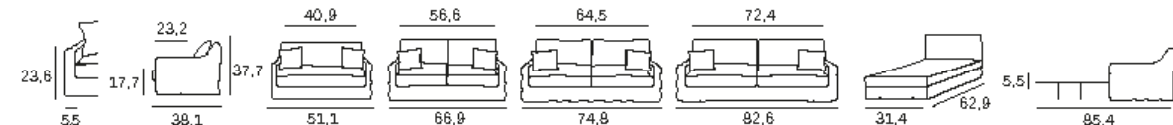

inch

1965

arles - naples

biarritz

bidart

bordeaux

cannes

cassis

columbia

courchevel - chamonix

megève

monaco

nomad

oslo

saint martin