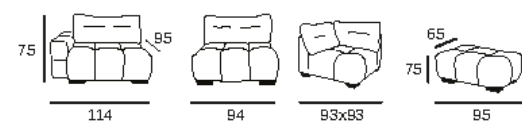

cm

1965

arles - naples

biarritz

bidart

bordeaux

cannes

cassis

columbia

courchevel - chamonix

megève

monaco

nomad

oslo

saint martin