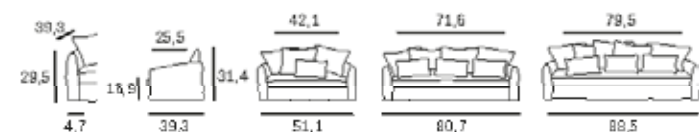

inch

1965

arles - naples

biarritz

bidart

bordeaux

cannes

cassis

columbia

courchevel - chamonix

megève

monaco

nomad

oslo

saint martin